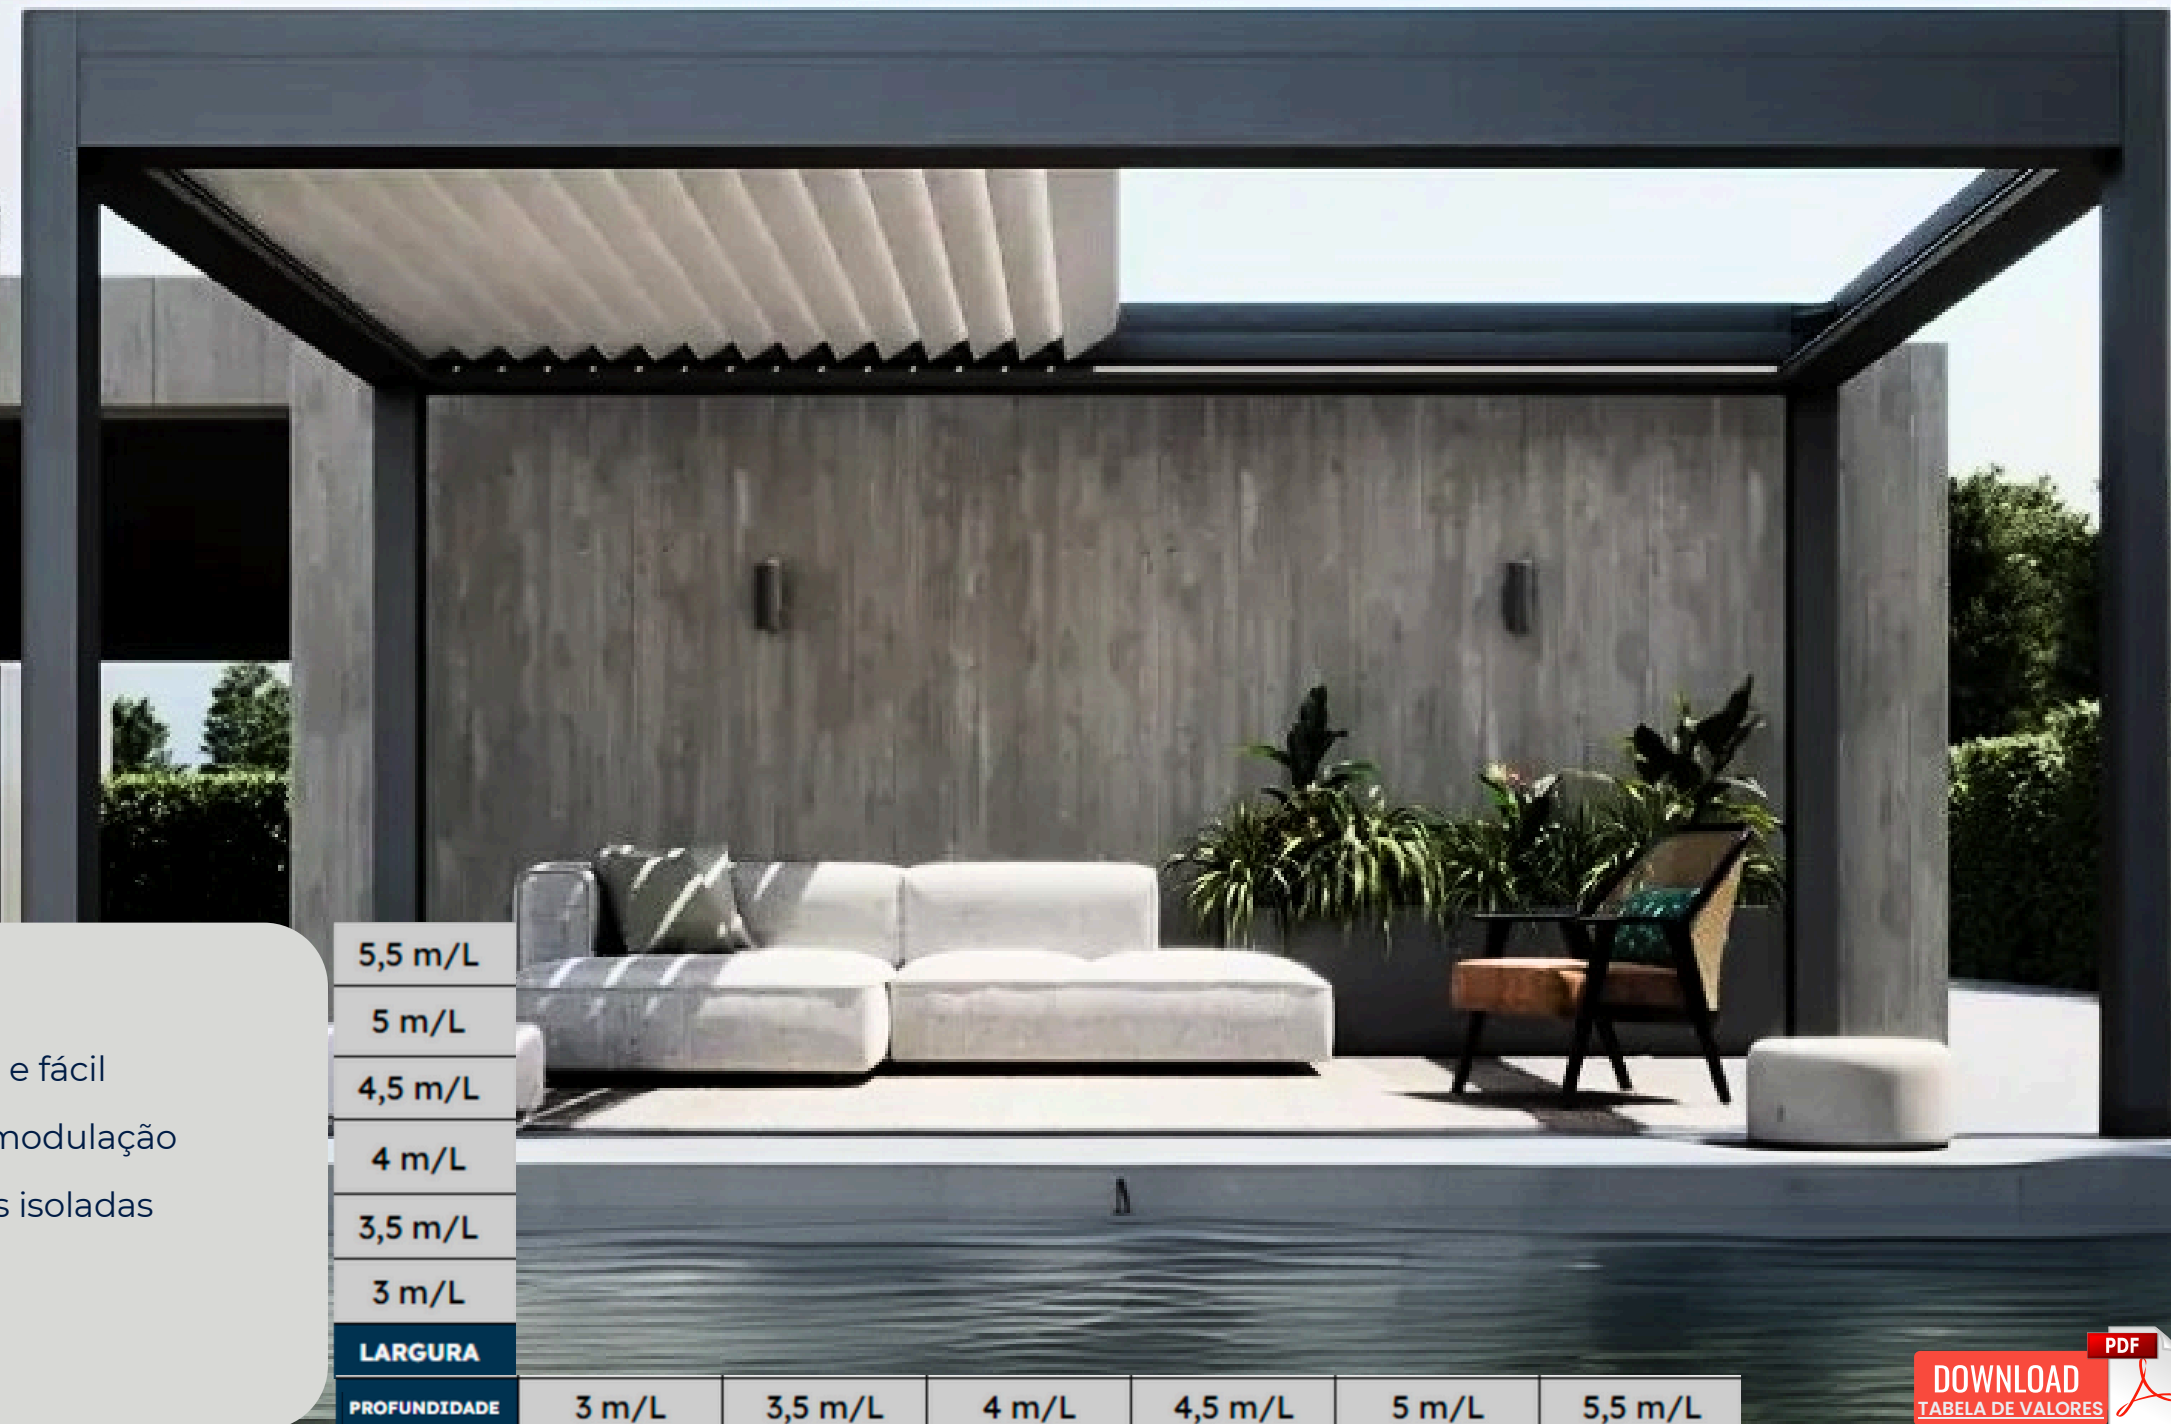

DOWNLOAD

PDF

PÉRGOLA

Sofisticação e inovação para seu espaço! Nosso sistema Premium de Pérgolas Bioclimáticas que garantem conforto total e luminosidade. Funcionalidade e design moderno em perfeita harmonia!

VARANDA
Premium

JANELAPVC

SISTEMAS DE PVC E ALUMÍNIO PARA ARQUITETURA

PÉRGOLA BIOCLIMÁTICA

PÉRGOLA BIOCLIMÁTICA

Opções de Altura:
2300 | 2650 | 3000

Jardim, terraço, hotel, restaurante e café. O sistema de pérgola bioclimática pode ser aplicado nesses locais e criar áreas agradáveis.

DESCRIÇÃO:

- Montagem rápida e fácil
- Várias opções de modulação
- Painéis de lâminas isoladas
- Telhado retrátil
- Liga de alumínio

5,5 m/L

5 m/L

4,5 m/L

4 m/L

3,5 m/L

3 m/L