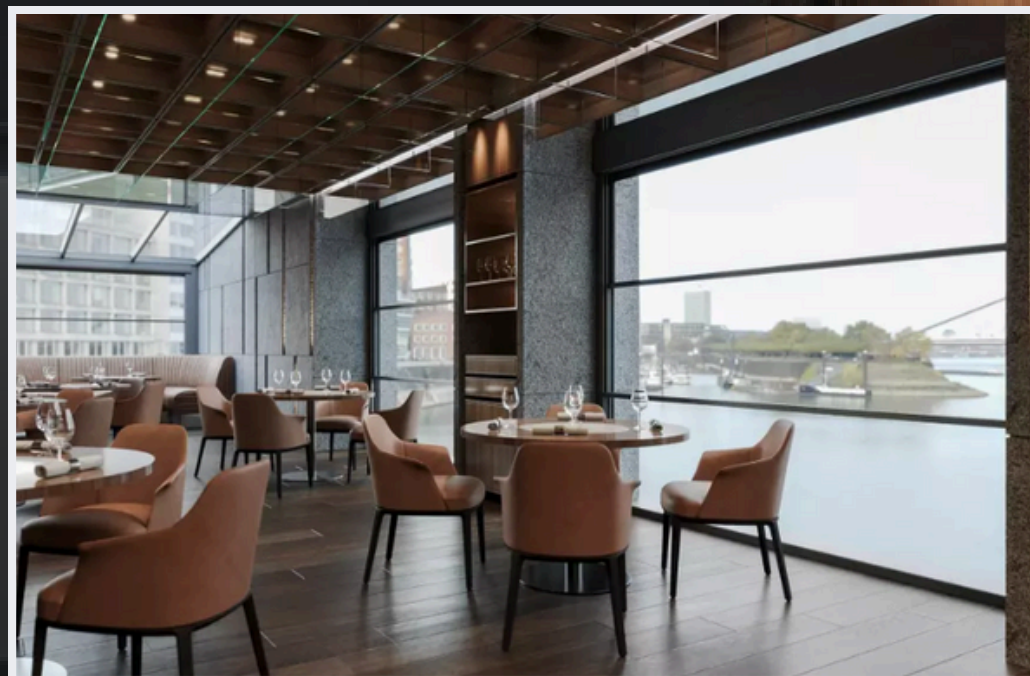

JANELAS DE GUILHOTINA

JANELAS DE GUILHOTINA

Opções de Altura:

4500

Opções de Largura:

3500

funcionalidade moderna, segurança e apelo estético ao seu espaço com seu sistema motorizado e versátil controlado por controle remoto, com 2, 3 ou 4 painéis que deslizam suavemente em qualquer direção.

DESCRIÇÃO:

- Sistema de controle remoto
- guilhotina automática
- Design para limpeza segura
- Mecanismo de freio antiqueda