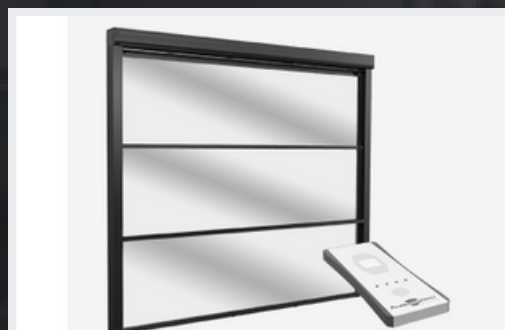

DOWNLOAD

PDF

JANELA DE GUILHOTINA

Inovação e praticidade para seu ambiente! Nossa Janela de Guilhotina automática combina design moderno e tecnologia para oferecer uma vista panorâmica sem molduras, com abertura suave e funcionalidade avançada.

VARANDA
Premium

JANELAPVC

SISTEMAS DE PVC E ALUMÍNIO PARA ARQUITETURA

JANELAS DE GUILHOTINA

JANELAS DE GUILHOTINA

Opções de Altura:

4500

Opções de Largura:

3500

funcionalidade moderna, segurança e apelo estético ao seu espaço com seu sistema motorizado e versátil controlado por controle remoto, com 2, 3 ou 4 painéis que deslizam suavemente em qualquer direção.